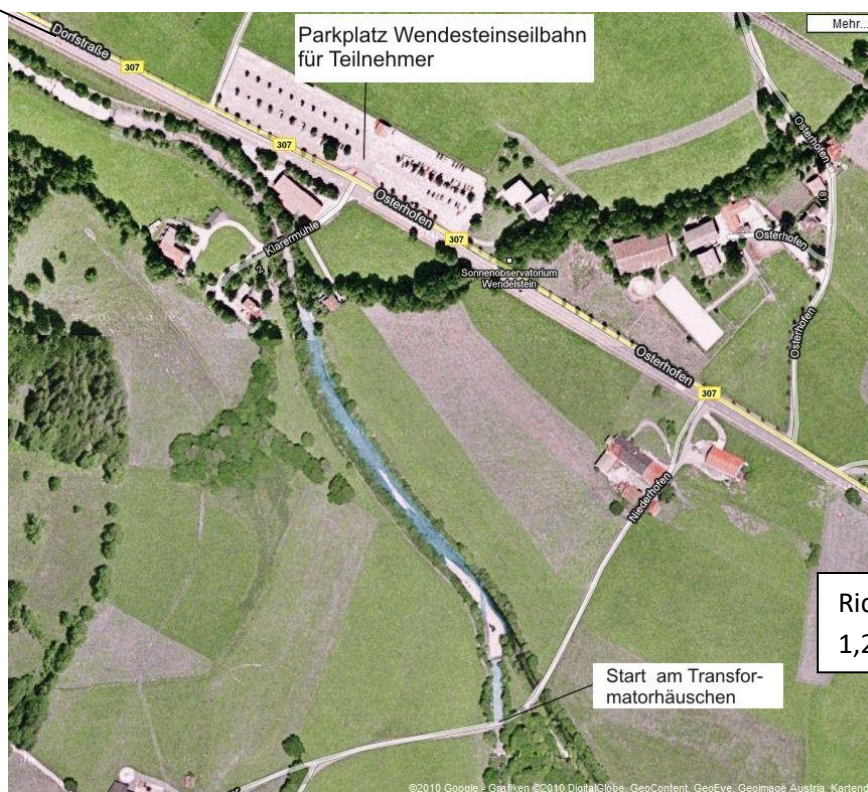

Haftungsausschluss:

Jeder Teilnehmer startet auf eigenes Risiko und ist selbst verantwortlich für Schäden welche er sich selbst oder Dritten zufügt.

Anfahrt und Parkmöglichkeiten:

Richtung Miesbach
21 KM

Richtung Bayrischzell
1,2 KM