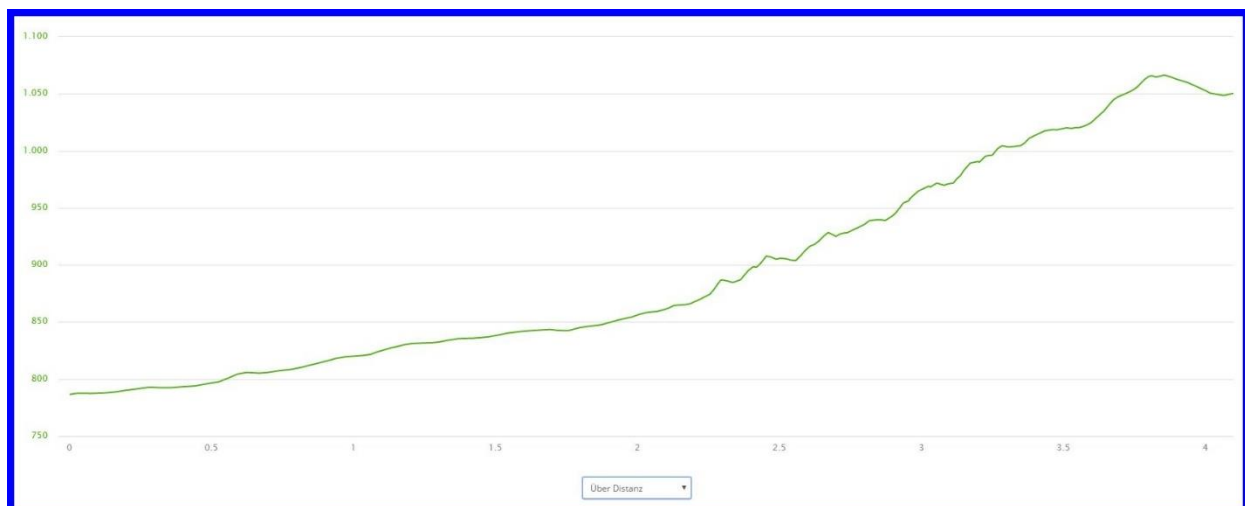

Startreihenfolge:

Bei Anmeldung bis Freitag 30.08.2024 18:00 Uhr erfolgt innerhalb der Klassen
Startnummernauslosung.

Bei Nachmeldung, fortlaufende Startnummern ohne Klassenunterteilung nach Zeitpunkt der
Anmeldung.

Höhenprofil: